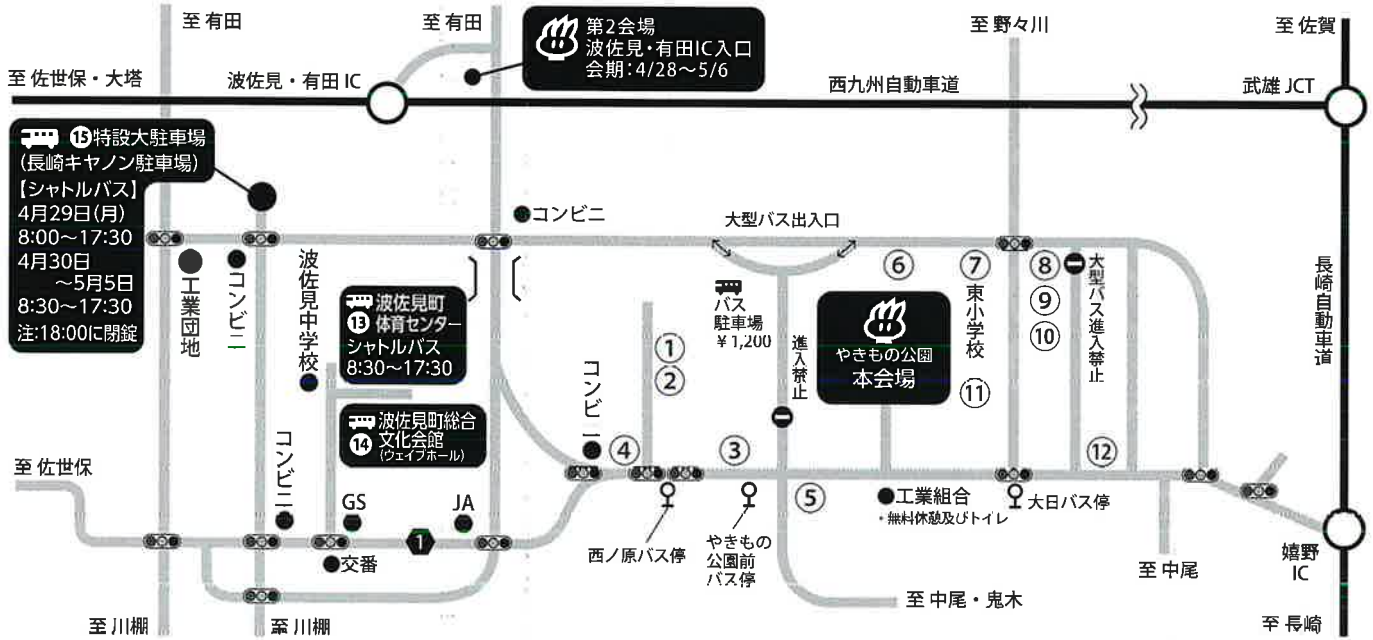

第

61

回

波佐見陶器まつり

とき 2019年 4月29日月 ~ 5月5日日 9:00 ~ 17:00
初日は混雑が予想されます。

ところ 本会場 やきもの公園広場
第2会場 波佐見・有田インター広場
(会期:4月28日(日)~5月6日(月・祝))

大抽選会開催
お買い上げ2,000円ごとに抽選券を1枚進呈

記念・協賛イベント
フォトコンテスト作品展 4/29~5/5 陶芸の館 TEL.0956-85-2214
囲碁大会 5/3 波佐見町総合文化会館 TEL.0956-85-4386

アクセスマップ

第61回 波佐見陶器まつり

2019年 4月29日(月)~5月5日(日) 9:00~17:00
初日は混雑が予想されます。

無料送迎バスのご案内 >>> 下記地図内 ⑬⑭⑮ の駐車場より、期間中毎日運行します!
※有田駅前(徒歩10分)からも無料シャトルバスを運行いたします。

P 駐車場のご案内

(有料公設500円)

番号	場所	利用内容	台数	トイレ	
①	甲辰園グラウンド	8:30~17:00(雨の日は不可)	350台	男女	
②	旧中央小学校	8:30~17:00	100台	男女	
③	十八銀行		25台	—	
④	商業組合駐車場		30台	男女	
⑤	工業組合横	8:00~17:00	100台	男女	
⑥	高島鉄工所	8:30~17:00	30台	男女	
⑦	東小学校体育館		40台	男女	
⑧	建吉駐車場		20台	—	
⑨	上山建設第1駐車場		10台	—	
⑩	上山建設第2駐車場		30台	男女	
⑪	東小学校駐車場		40台	男女	
⑫	奥川陶器駐車場		30台	男女	
⑬	波佐見町体育センター		80台	—	
⑭	波佐見町総合文化会館		150台	男女	
⑮	特設大駐車場 (長崎キャノン駐車場)		[4/29] 8:00~17:00 [4/30~5/5] 8:30~17:00 18:00閉錠	1500台	男女

第9回 フォトコンテスト作品募集中!

テーマ 「波佐見町」

※波佐見に関するものなら全てOKです。

- 写真サイズ/四つ切・四つ切ワイド
- 部門/一般の部・高校生以下の部
- 締切/平成31年3月30日(当日消印有効)

問:波佐見陶器まつり協会 ☎(0956)85-2214 <http://www.hasamiyaki.com>

イベントカレンダー(予定表)

イベント名	日程	場所
フォトコンテスト作品展	4/29~5/5	陶芸の館2F
上絵付け体験(有料)	4/29~5/5	世界の窯広場
生地鑄込み体験(無料)	4/29~5/5	勤労福祉会館前(本部前)
ろくろ実演	4/29~5/5	伝統工芸士ブース(大型テント内)
囲碁大会	5/3	波佐見町総合文化会館