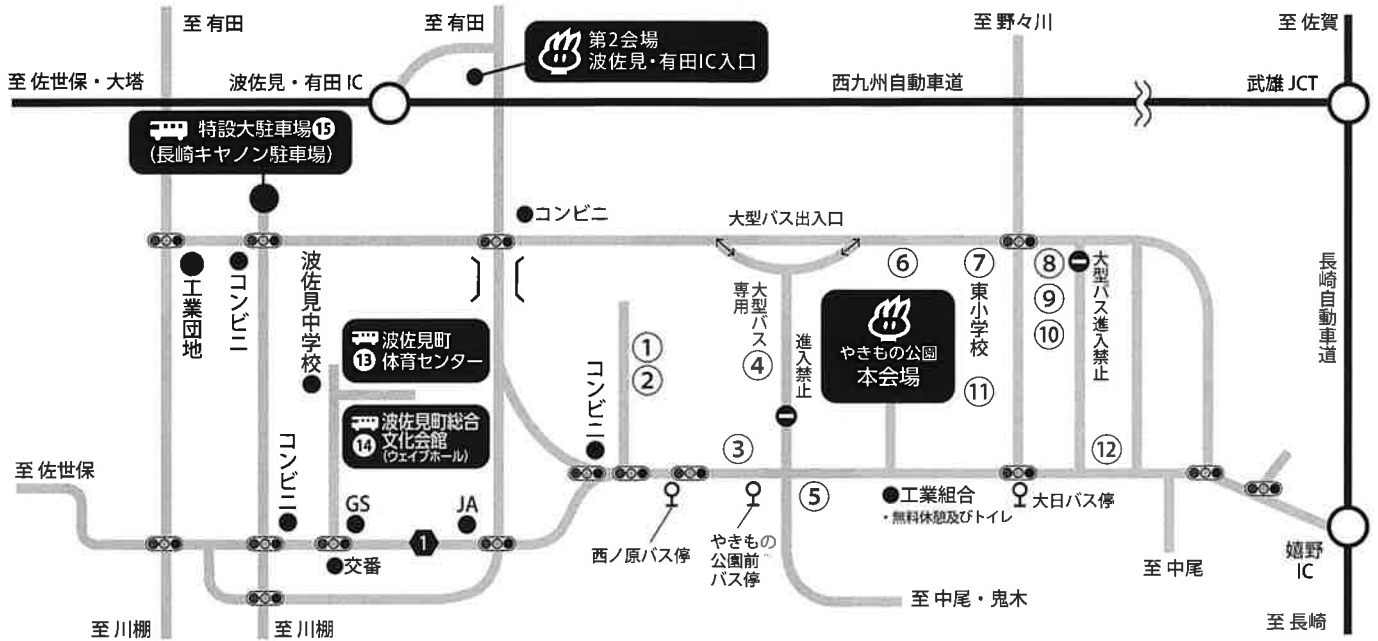

有田駅前より  
無料シャトルバス  
運行

特設大型駐車場完備  
(長崎キャノン駐車場)  
1500台収容

シャトルバス  
随時運行

アクセスMAP

# 第60回 波佐見陶器まつり

2018年4月29日(日)~5月5日(土)

**無料送迎バスのご案内** >>> 下記地図内 ⑬⑭⑮ の駐車場より、期間中毎日運行します!  
 ※有田駅前(徒歩10分)からも無料シャトルバスを運行いたします。

…シャトルバス停車