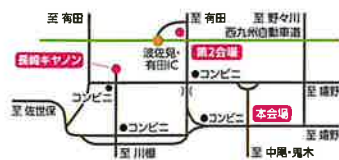

波佐見町体育センター  
TEL.0956-85-2466

大抽選会  
開催

お買い上げ2,000円ごとに抽選券を1枚進呈

主催

波佐見陶器まつり協会(波佐見焼振興会) TEL 0956-85-2214

協力

長崎県立波佐見高等学校 美術・工芸科

駐車場完備  
500円/日  
バス1,200円/日

有田駅前より  
無料シャトルバス  
運行

特設大型駐車場完備  
(長崎キャノン駐車場)  
1500台収容

シャトルバス  
随時運行

アクセスMAP