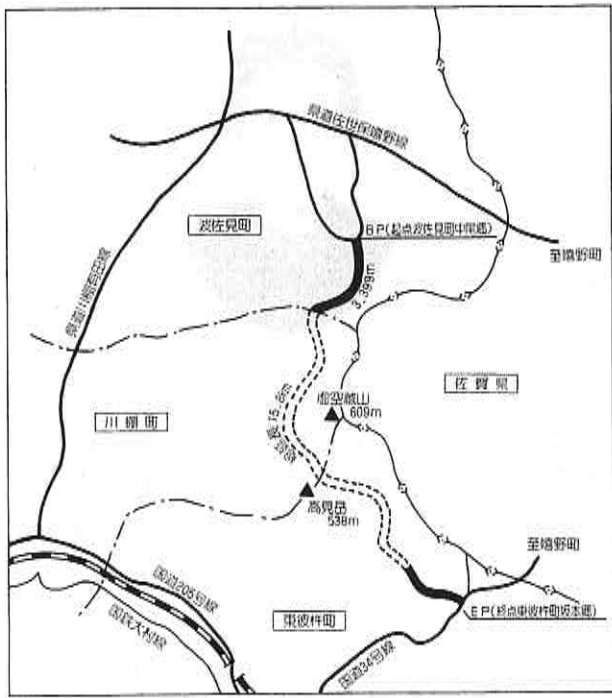

本町分3,399 m完成

広域基幹林道 虚空蔵線落成式

期待される早期全線開通

去る四月二十一日、広域基幹林道虚空蔵線の落成記念式典が、県・町・地区関係者出席のもと盛大に催されました。これは、

本町でも、この広域基幹林道虚空蔵線の関連林道として、永尾線も工事中であり、今後の地域林業の発展が期待されています。

▲テープカット（起点中尾）

▲3,399 m 地点（川棚町との境）

最優秀賞に山口耕作さん（宿郷）

団体の部は甲長野郷有林

—第1回町育林コンクール—

第一回波佐見町育林コンクールが実施されました。現在、波佐見町内の全山林面積は、三千五百一十一ヘクタールで、そのうち人工林（杉・桧など）は、二千百ヘクタール、人工林率六〇パーセントであり県下でも有数の山林地域です。特に四十五年から十年間に約四百ヘクタールの造林が行われております。山林は植林後の手入れが大切で、下刈、除伐、間伐と生産目標に合った手入れをしなければ、経済的な価値も生まれません。そこで、十五年