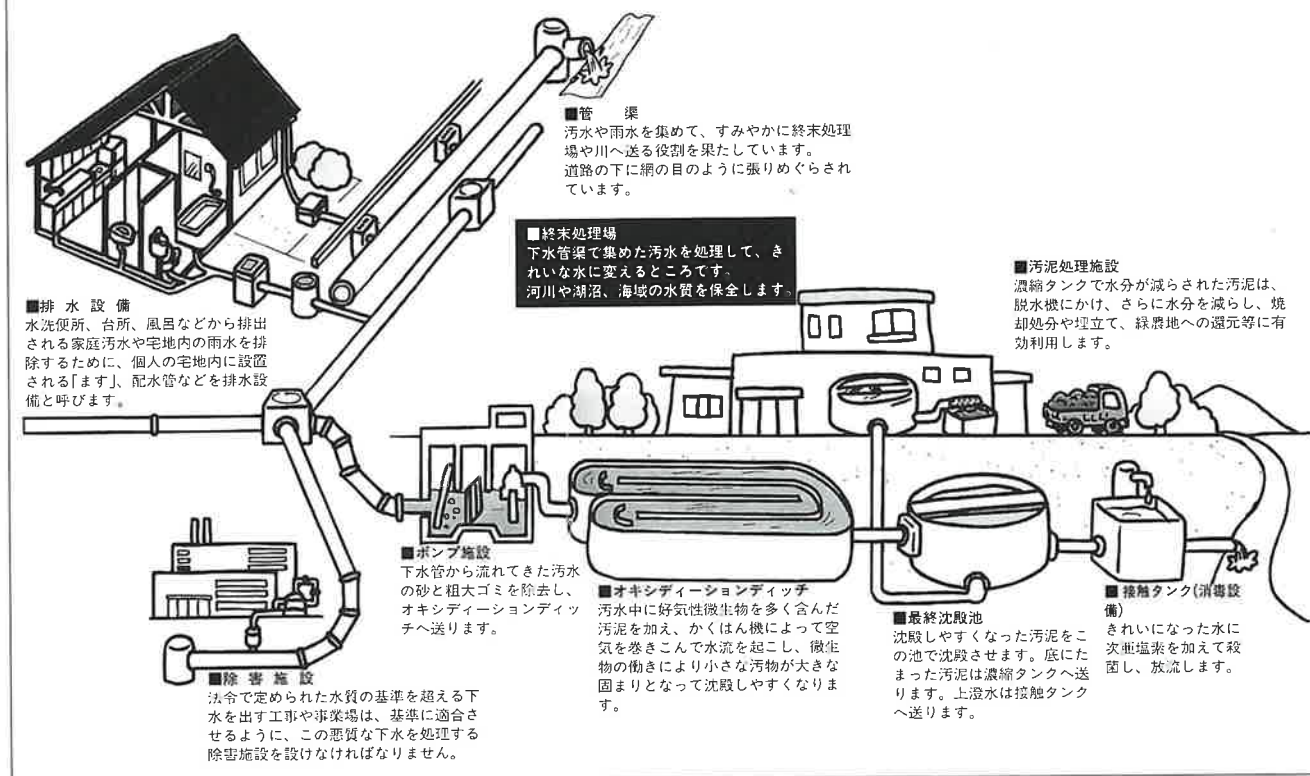

### ●下水道のしくみ

下水道施設は、下水管(管渠)、ポンプ場、最終処理場で構成されています。家庭、工場、事業所などからの污水は、各家庭や工場に設けられた排水設備から污水ますに流れ込み、下水管を通して処理場に流入し、きれいな水にされて河川などの公共用水域に放流されます。