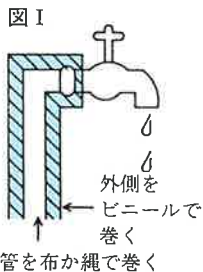

年末年始の産業廃棄物処理場

12月29日～1月5日まで休みます。
27日(土)、28日(日)は利用できます。
※家庭用ごみは捨てられません。

ご協力をお願いします 平成9年工業統計調査

工業統計調査は、日本の製造業の実態がどうなっているのかを調べるために行われ、「製造業の国勢調査」ともいわれています。

12月31日現在で、陶磁器などの製造業を営むすべての事業所が対象になります。

調査員が、調査票を持って調査のお願いに伺います。年末年始のお忙しい時期ですが、調査へのご協力をお願いします。

●問合せ 役場商工企画課

年末年始の

福祉組合(火ごし糞み尿)の業務

●年末・年始 休みの日

▷火葬業務 1月1日(木)

▷ごみ収集・し尿汲取り

可燃ごみ 12月28日(日)～1月4日(日)

不燃ごみ 12月27日(土)～1月4日(日)

し尿 12月27日(土)～1月4日(日)

※注意事項

年末の大掃除などのごみは、できるだけ早めに出してください。

清掃工場へのごみの持ち込みは、年内は30日(火)までとなっています。

可燃ごみは、1月5日(月)以降の予定日に出してください。

▷問合せ

火葬(役場または組合事務局) ☎2452

ごみ(東彼地区清掃工場) ☎4265

し尿(し尿処理場) ☎2414

●清掃工場補修工事について

期間 2月16日(月)～3月15日(日)

工事期間内の可燃ごみ受入れについては、ちゅう芥類(生ごみ)のみとし、紙類、布類など腐らないものは、できるだけ家庭内に一時保管をお願いします。(可燃ごみは通常通り受入れます)

水道課からのお知らせ

カン割れ に注意!

◆水道管の保護を

お宅の水道管の保温工事はお済みですか。水道管がむきだしになったり、北風にさらされる所は必ず保護しましょう。

保護の方法としては、水道管は図Iのように、また、メーター器は図IIのようにすきま風や雨水が入らないように密閉してください。

もしカン割れした場合は、各地区の担当店へご連絡ください。