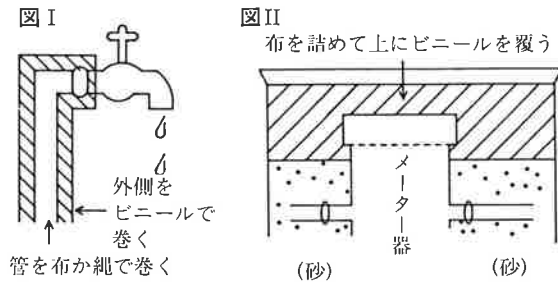

枕の高さや硬さの好みは個人差がありますが、売り場でさわってみて、硬さや高さをよく確かめましょう。

目であり、枕をすることによつて首に負担をかけない自然な姿勢で寝ることができま。す。ですから六〜八cmくらいの高さが適当であり、柔らかすぎると結果をもちたらし

カン割れに注意!

◆水道管の保護を

今年も寒波の襲来が予想されます。

お宅の水道管の保温工事はお済みですか。水道管がむきだしになったり、北風にさらされる所は必ず保護しましょう。

保護の方法としては、水道管は図Ⅰのように、また、メーター器は図Ⅱのようにすきま風や雨水が入らないように密閉してください。

もしカン割れした場合は、別表のそれぞれの各地区の担当店へご連絡ください。

◆メーター器の検針でお願い

メーター器の上に物や車などをのせたり、近くに犬をつなぐと検針ができません。

検針に支障がないようご協力をお願いします。

また、メーター器から郵便受けが離れている場合は、検針票を入れる箱を準備してください。