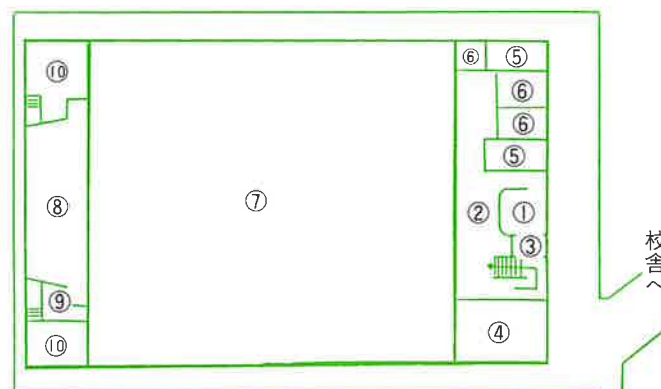

2階平面図

1階平面図

凡例	①玄関②ホール③受付④ミーティングルーム⑤更衣室⑥便所⑦アリーナ⑧ステージ⑨放送室⑩器具庫⑪ペランダ⑫プレイルーム⑬点検ギャラリー
----	---

金賞に松尾真理子さんら

(東小三年)

四人

子どものときから「税」になじんでもらおうと、町租税推進協議会は、町内の小学三年生から六年生までを対象に習字作品を募集しました。

九月十六日には審査会が開かれ、四百七十四点の応募作品の中から、三年の部・課題「はち(鉢)」で松尾真理子さん(東)、四年の部「こめ