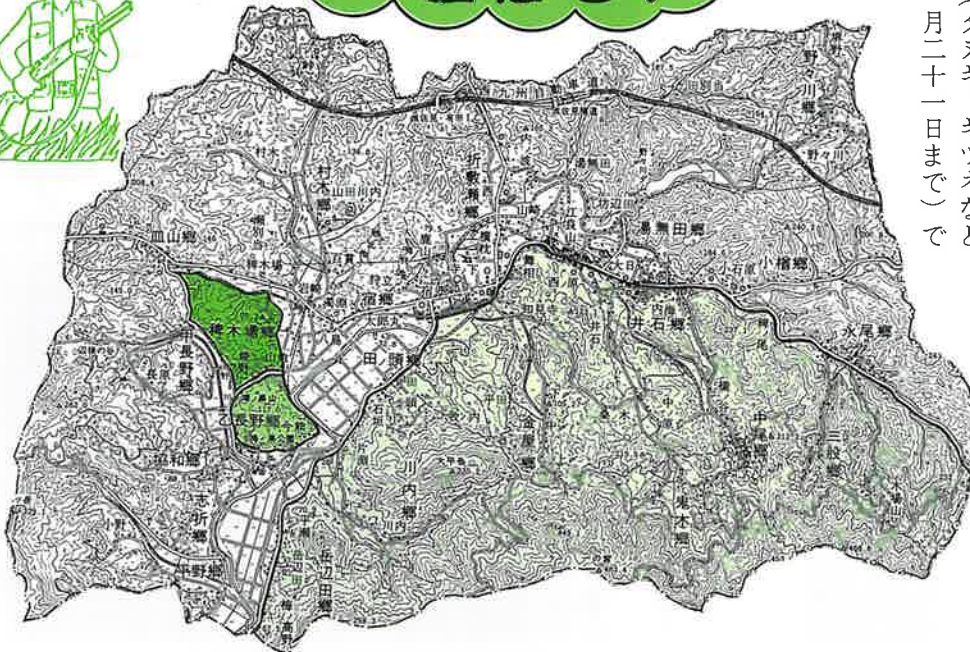

狩猟が始まります
注意を!

鳥獣保護区
銃猟禁止区域
休猟区

十一月十五日に狩猟が解禁されます。波佐見には図のとおり鳥獣保護区や銃猟禁止区域、休猟区が設定されていて、この範囲での銃を使用するのはできません。しかし、何の指定もしていない地域では、銃を使用する狩猟が行われます。期間は、来年二月十五日まで(タヌキ、キツネなど獣類は一月二十一日まで)で

す。これから山菜取りやハイキングなどで、山や野に行く時は、なるべく目立つ服装に心がけてください。