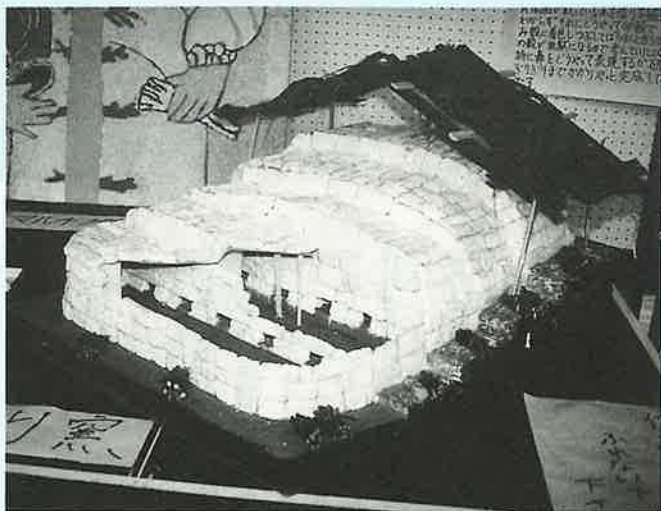

螢の里のなかよし塾

川内地区PTAでは、11月7日から9日までの3日間、宿泊体験学習「螢の里のなかよし塾」を実施しました。

郷内の小学4年から中学3年までの児童生徒43人が参加。家庭を離れて川内郷農事集会所での共同生活を体験しました。食事の準備から入浴、勉強、就寝とみんなで協力しあっての生活をてきぱきとこなし、楽しい思い出をつくりました。

この「なかよし塾」は、町のモデルケースとして行われたものです。

おげんきですか 南小児童がはさみ荘を慰問

南小学校はボランティア校に指定されていてさまざまな活動を続けています。

11月22日には、1年生から6年生までの代表45人がはさみ荘を訪れ、器楽部の演奏や合唱、劇などをおじいちゃんやおばあちゃんたちに披露しました。そして、写真を見て子どもたちが書いた似顔絵をプレゼントすると「良く似てるネ」と大変嬉しそうでした。

卵の殻で登り窯

波佐見中学校の文化祭が、11月26日に開催されました。

勤労者体育センターではステージ発表が行われ、合唱コンクール、ブラスバンド演奏、劇などが披露されました。

また、中学校体育館では展示発表があり、「城の研究」や「空き缶による壁画」などを発表。3年2組の作品は、町内外の27の食堂などから卵の殻をもらってきて登り窯を作りました。ちなみに、集めた卵は7963個でした。

10時間ソフトに挑戦

乙長野では、11月17日10時間ソフトに挑戦しました。

郷民の融和と健康な体づくりを目的に、「火の用心」チームと「交通安全」チームに分かれ、午前7時試合開始。小学生から大人までの男女が交替で試合を続け、途中には、波佐見高校ソフト部との交換試合や、お年寄りのためのニアピンゲームなどもあり、楽しい一日を過ごしました。