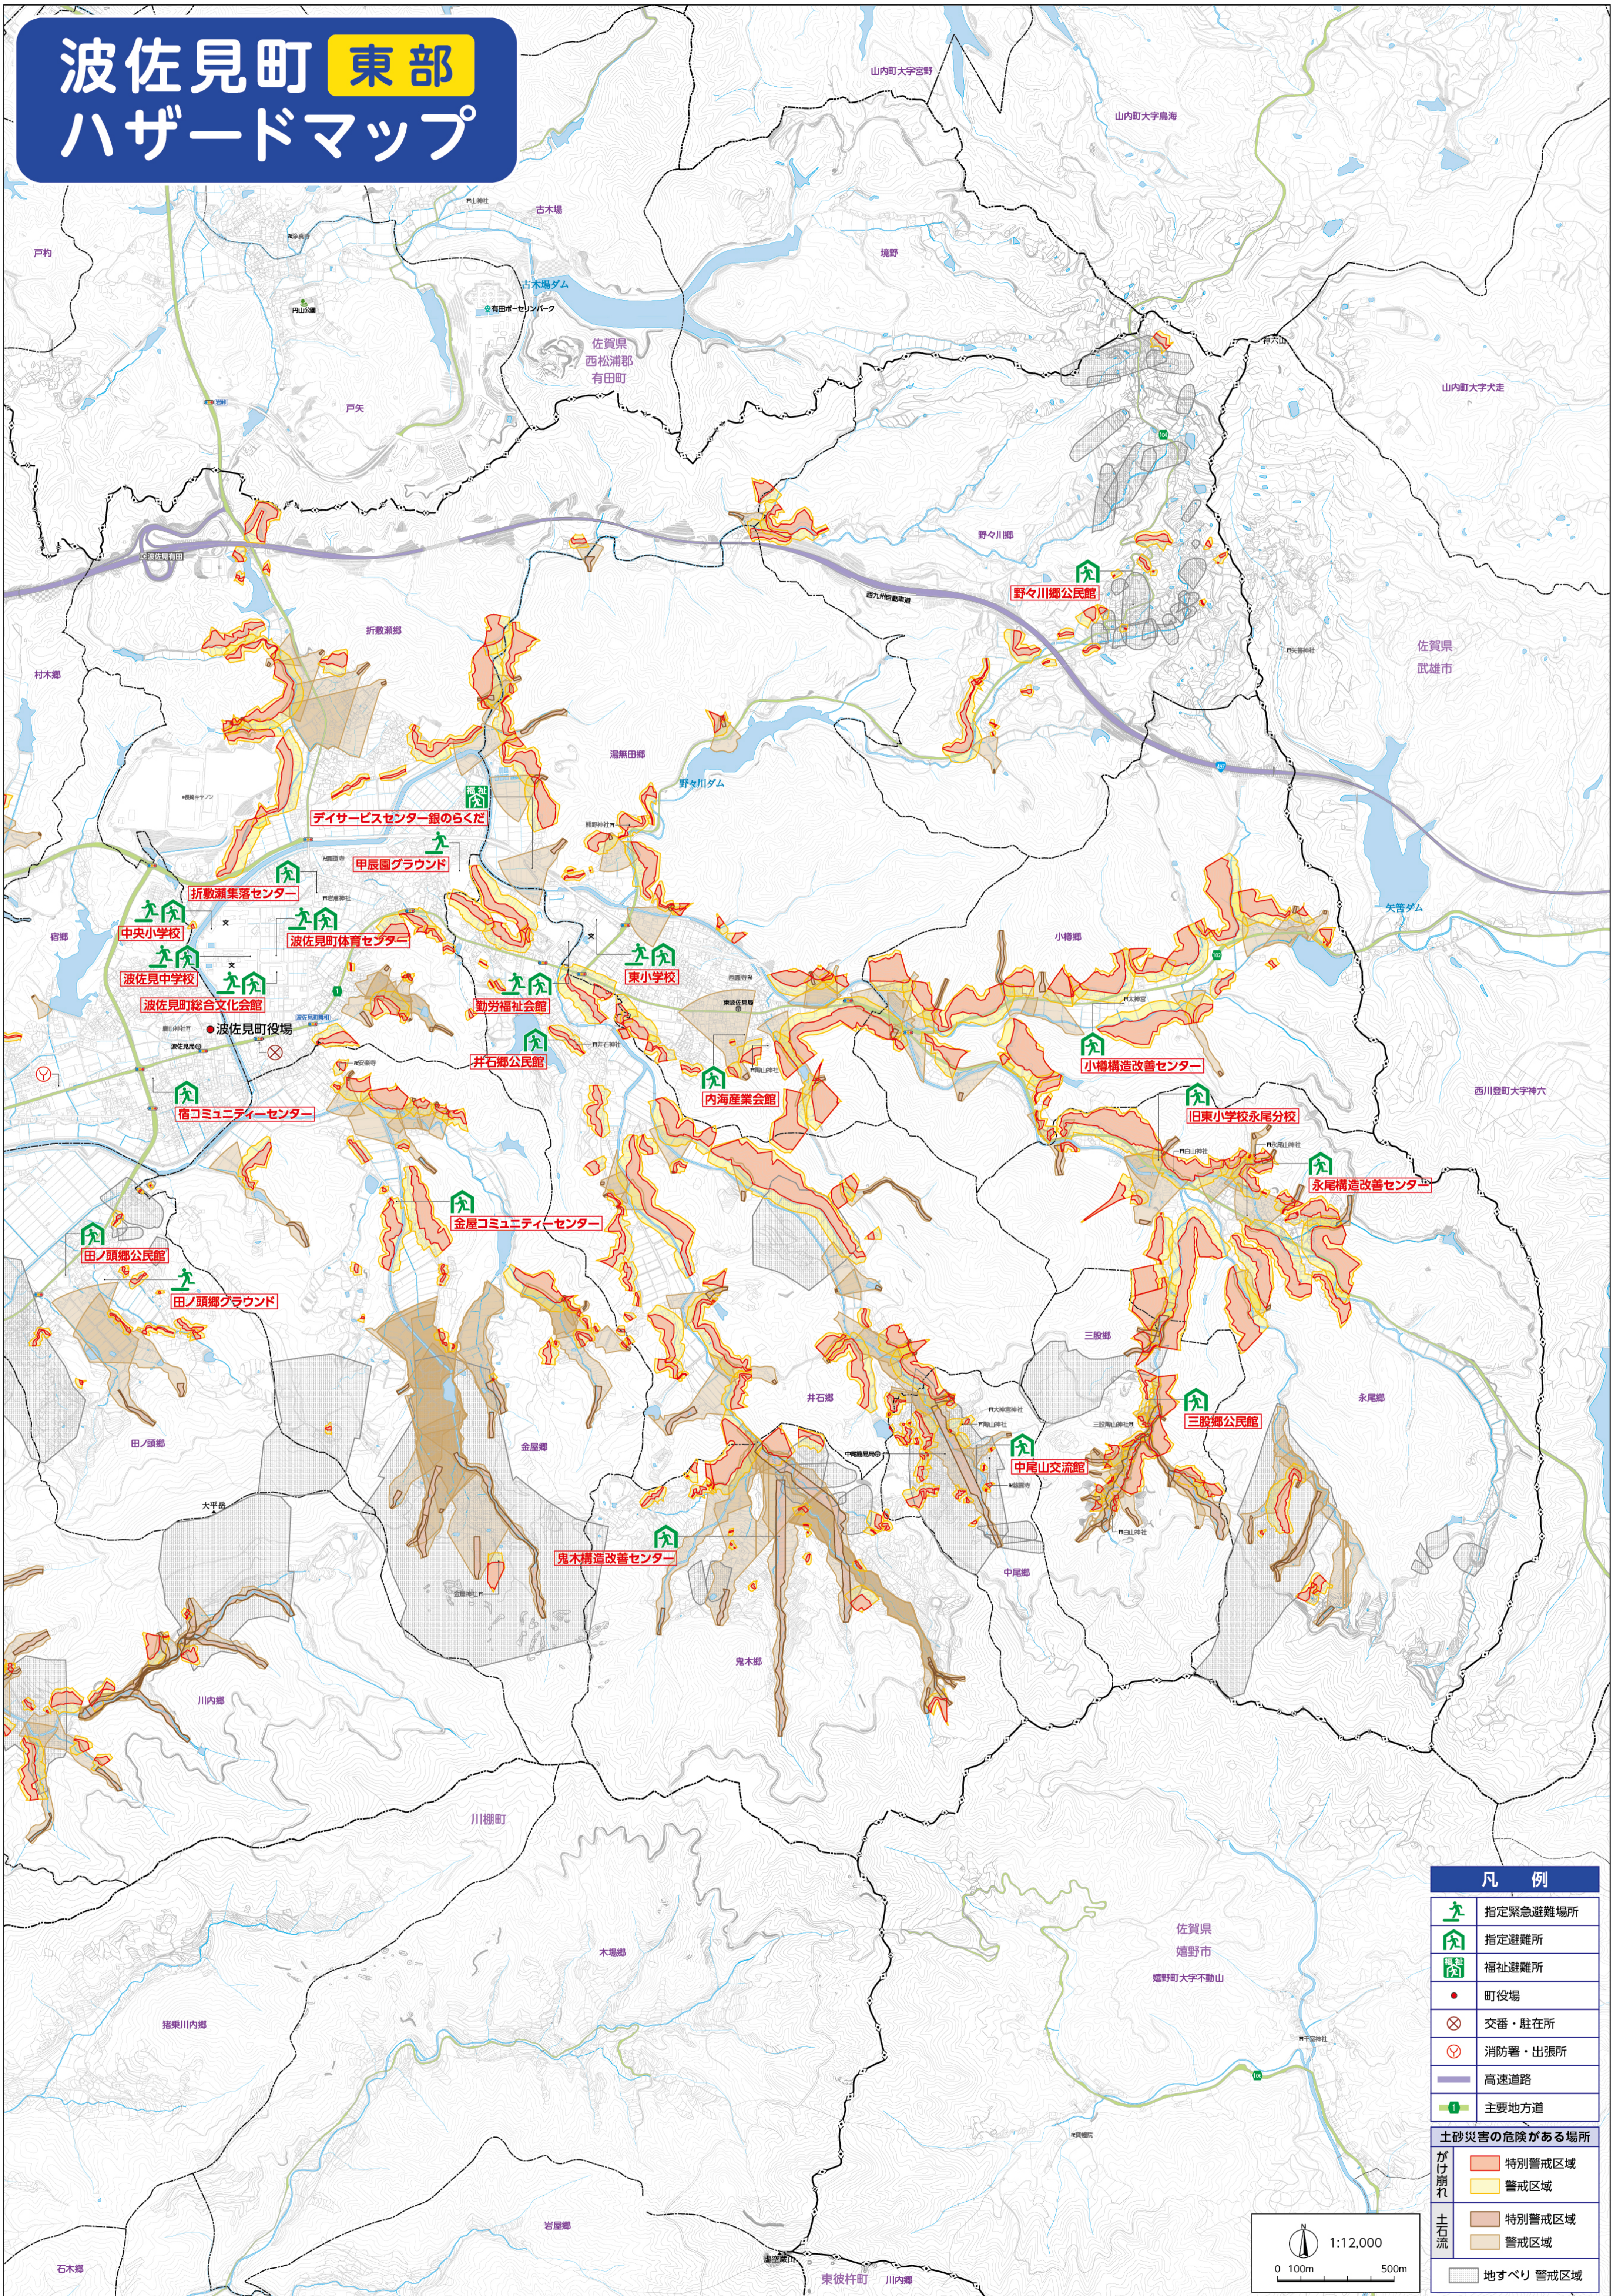

波佐見町 東部 ハザードマップ

凡例	
	指定緊急避難場所
	指定避難所
	福祉避難所
	町役場
	交番・駐在所
	消防署・出張所
	高速道路
	主要地方道
土砂災害の危険がある場所	
	特別警戒区域
	警戒区域
	特別警戒区域
	警戒区域
	地すべり警戒区域