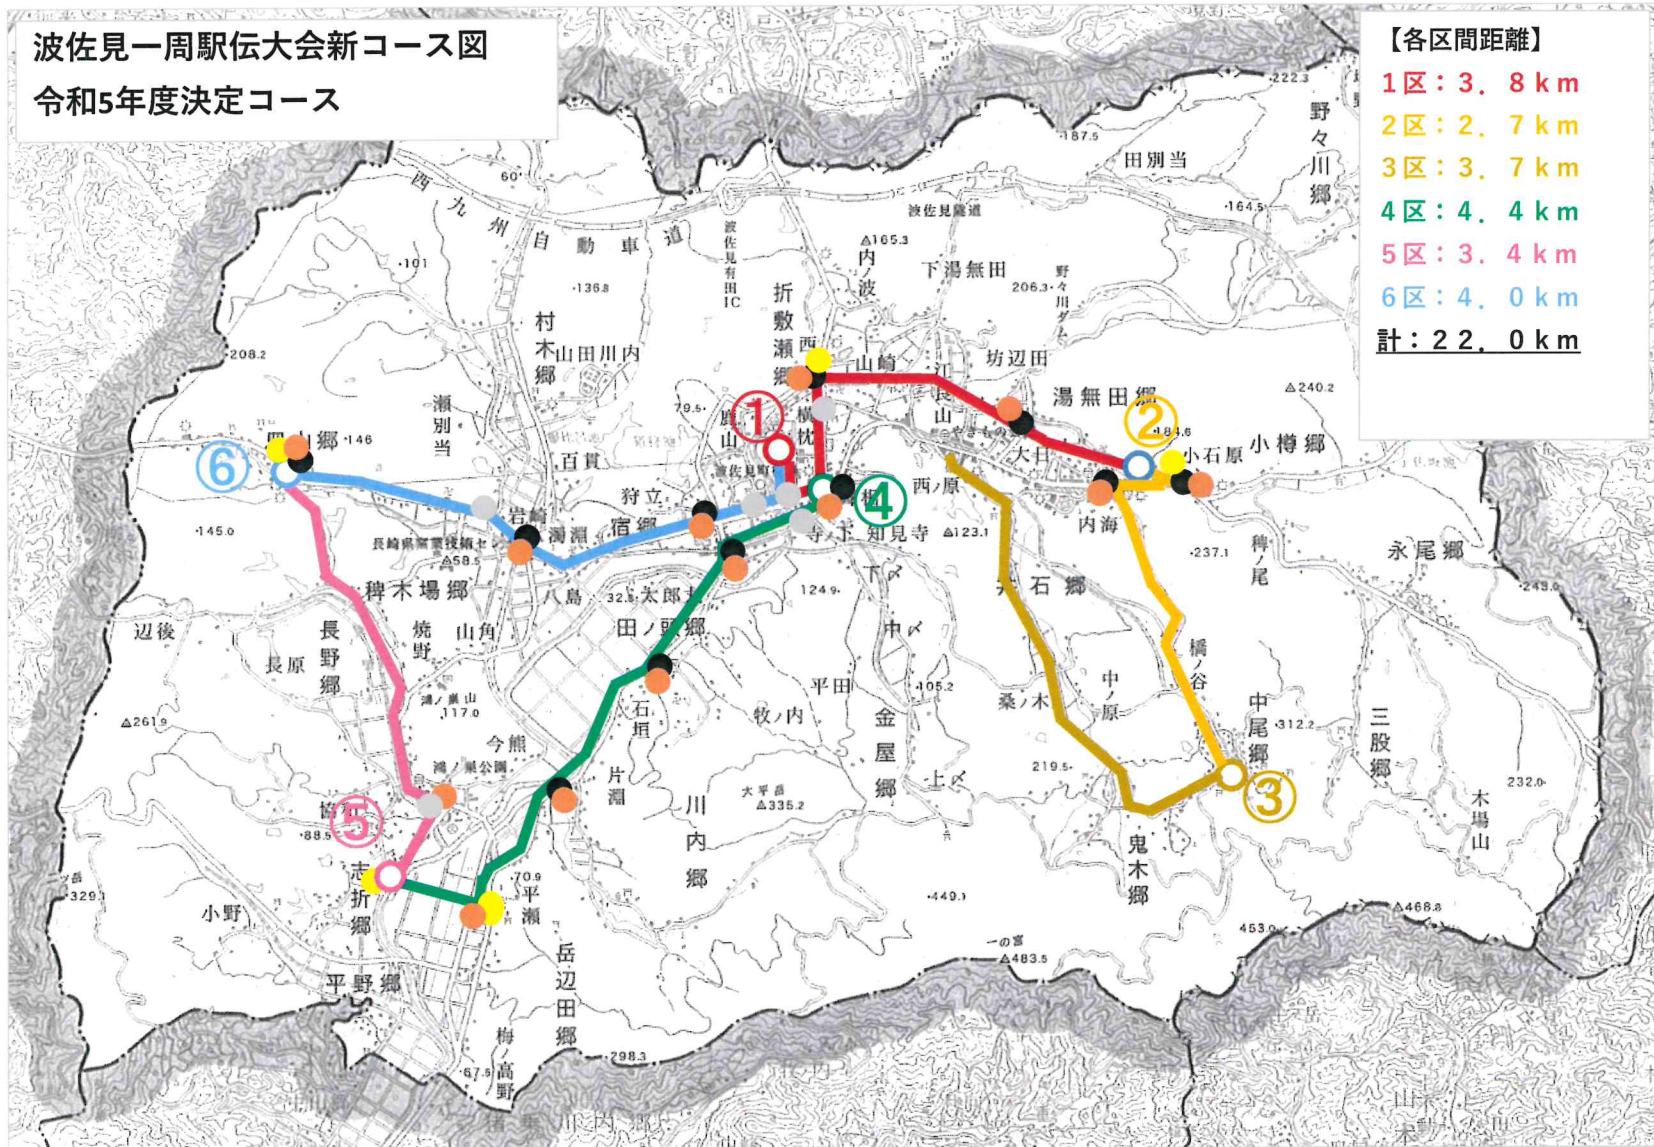

波佐見一周駅伝大会新コース図
令和5年度決定コース

【各区分距離】
 1区：3.8 km
 2区：2.7 km
 3区：3.7 km
 4区：4.4 km
 5区：3.4 km
 6区：4.0 km
 計：22.0 km

	前半 ①～③	後半 ④～⑥
● 信号交差点	5	9
● 押しボタン式信号	1	5
● 右折箇所	2	3
● 警察配置場所	5	9