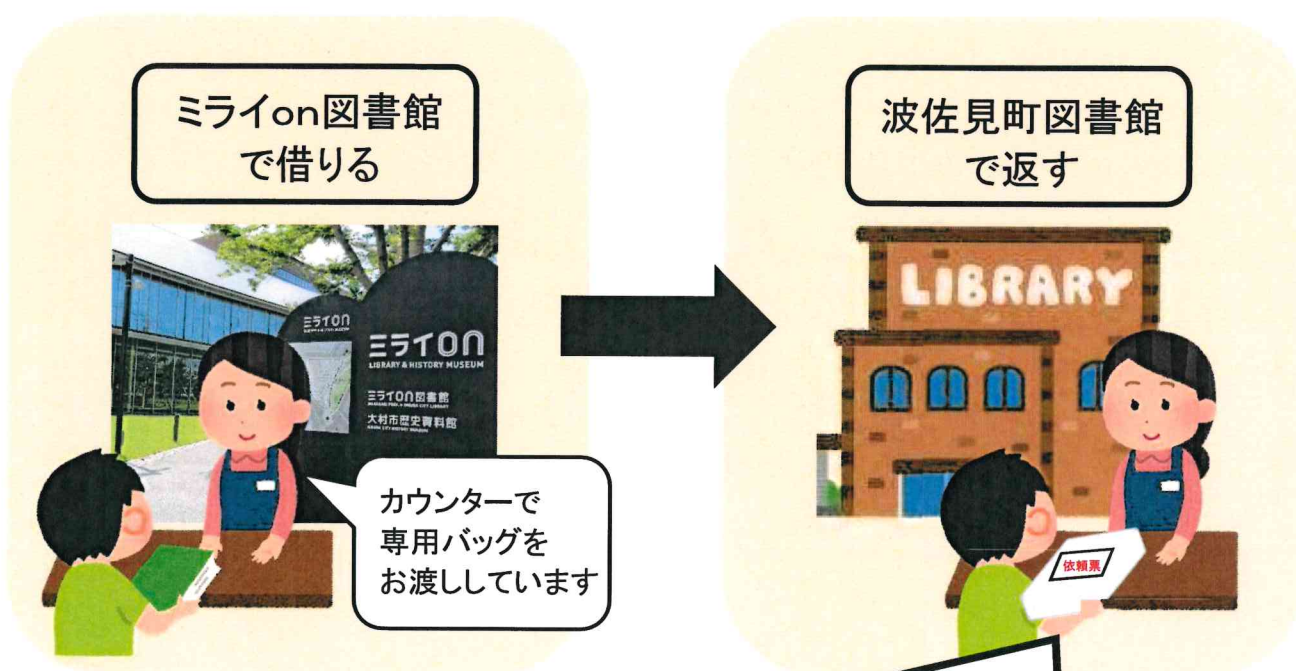

# ミライon図書館 遠隔地返却サービス

ミライon図書館で借りた本を  
波佐見町図書館で返却することができます。

- 返却の際は、本を紙袋などで梱包するか専用バッグに入れ、「返却依頼票」の記入および貼付が必要です。  
※返却依頼票はミライon図書館のホームページでダウンロード可能。
- 波佐見町図書館のカウンターへ直接ご返却ください。

詳しくは、ミライon図書館のホームページでご確認ください。

お問い合わせ