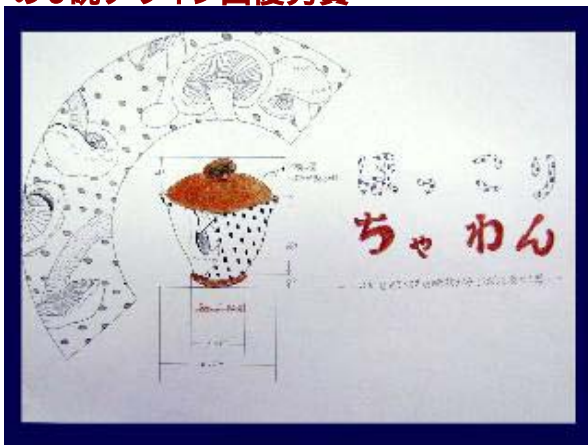

めし碗グランプリ 入賞

ゴン太くんめし碗
ヤキモノあんあん堂2 長崎県西彼杵郡西彼町

めし碗グランプリ 入賞

お花畑のごはんちゃわん
前川 正義 長崎県東彼杵郡波佐見町

2008めし碗デザイン画大賞

該当者なし

めし碗デザイン画優秀賞

ほっこりちawan