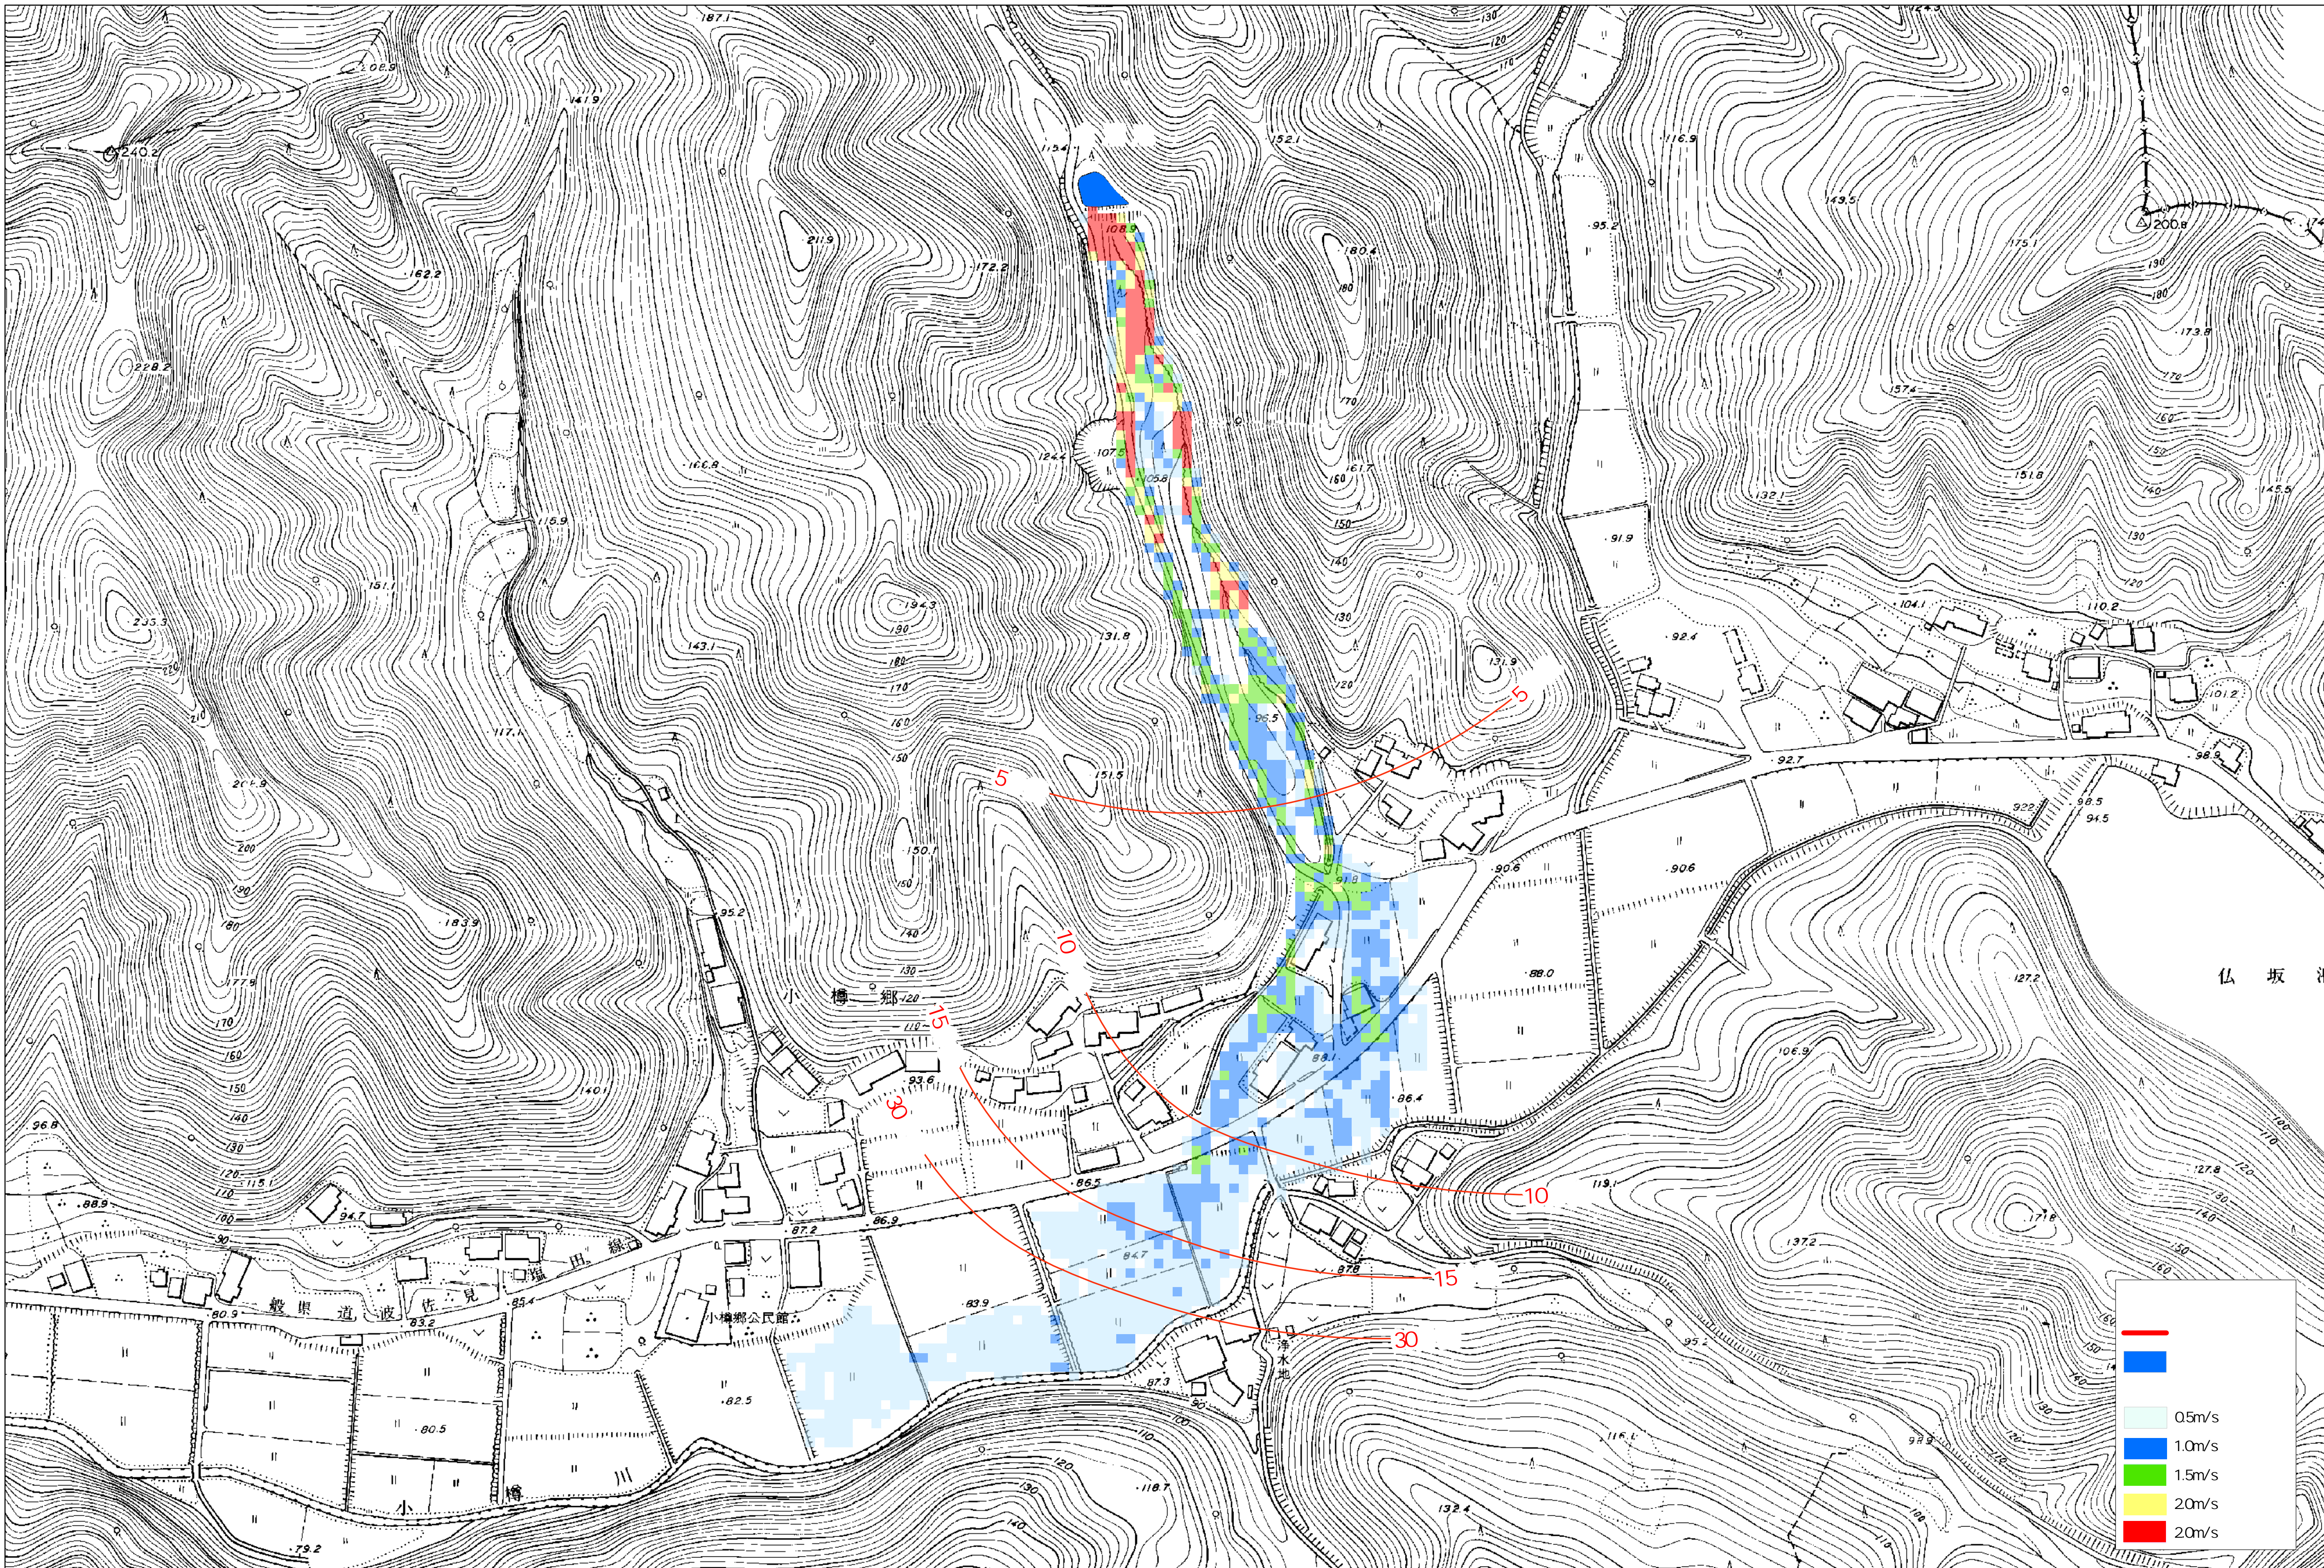

仏坂池

仏坂

波佐見 小樽郷公民館

波佐見 小樽郷公民館

波佐見 小樽郷公民館

波佐見 小樽郷公民館

波佐見 小樽郷公民館

波佐見 小樽郷公民館